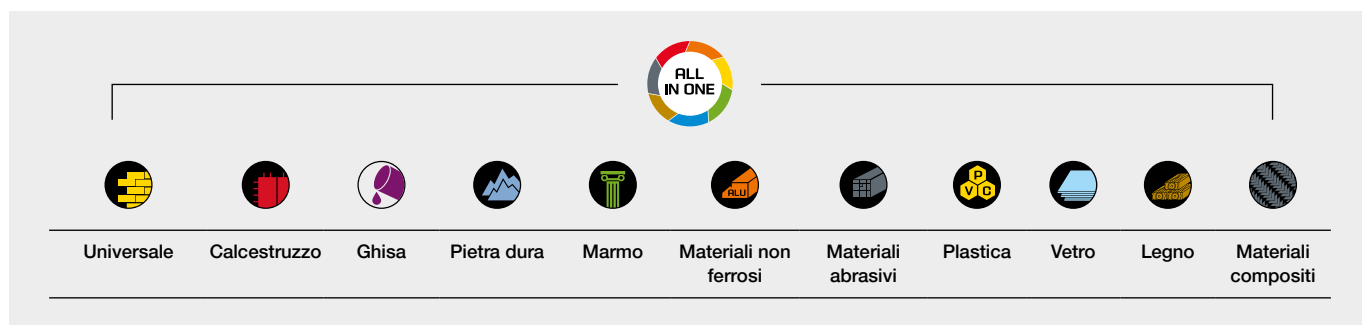

Scannerizzare il codice QR e vedere il disco in azione.

## TYROLIT CUT-ALL

Un unico disco per tagliare qualsiasi materiale

Il disco diamantato CUT-ALL è il nuovo tuttofare TYROLIT. La resistente lama diamantata è eccellente per quasi tutti i materiali presenti in cantiere, per qualsiasi tipo di ristrutturazione in casa e giardino nonché per le operazioni dei vigili del fuoco. Il disco universale CUT ALL ha una durata eccezionale e permette un taglio pulito.

### Vantaggi:

- + Applicazione universale nei settori della costruzione e paesaggistico: materiali edili, calcestruzzo, pietra, ghisa, materiali compositi, plastica, vetro, legno e laminati.
- + Ideale per le operazioni di soccorso dei vigili del fuoco e delle forze di sicurezza
- + Lunga durata e elevata prestazione di taglio

### Un disco per materiale fuso

I dischi diamantati PREMIUM DCCI di TYROLIT sono l'utensile ottimale per il taglio di ghisa grigia e sferoidale. I prodotti combinano un'elevata durata utile con la massima redditività.